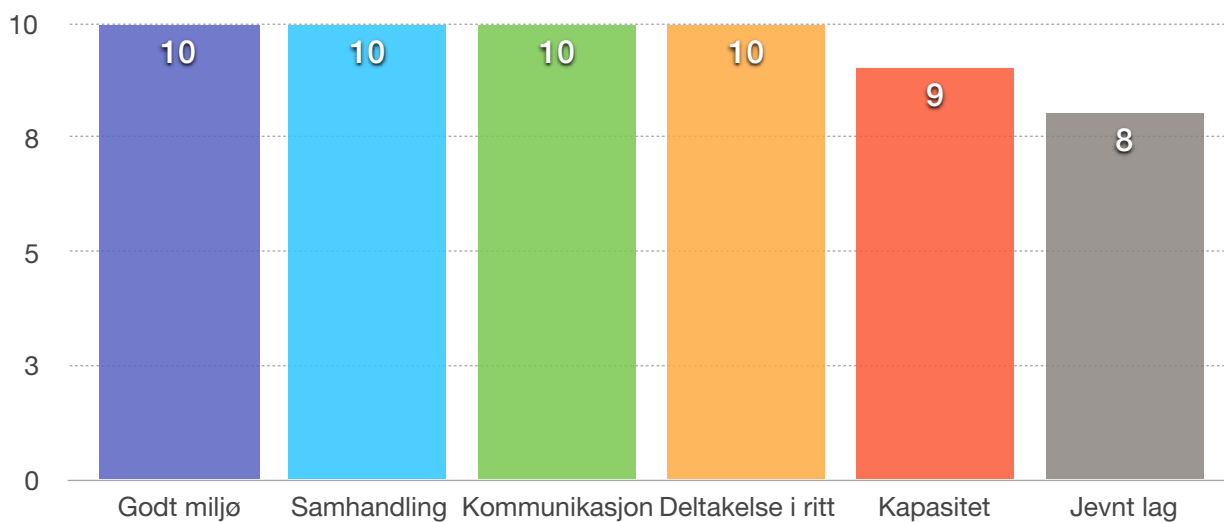

Hva gjør at vi lykkes?

Rye 1

Informasjonsmøte tir. 20. nov kl 19, Nordtvet skole