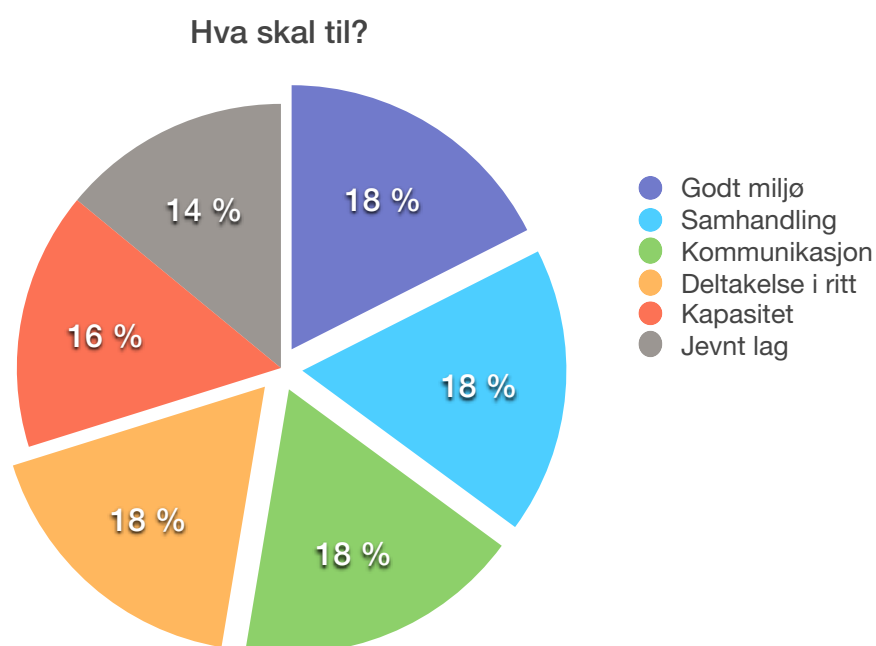

Hva gjør at vi lykkes?

Rye 1

Informasjonsmøte tir. 20. nov kl 19, Nordtvet skole